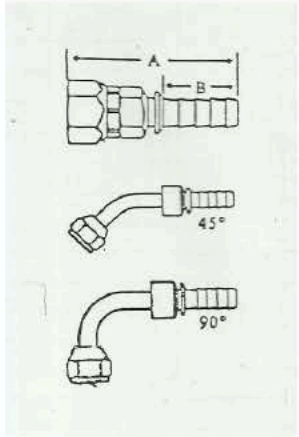

TABLE 5

PART NO.	HOSE BORE (IN.)	"A" (MM.)	"B" (MM.)	THREAS SIZE	PRICE GJS B/PC.	PRICE GJS 45°,90° B/PC.	STYLE GJS
							[NJ]
GJS-0404	1/4	68.00	36.00	7/16 - 20UNF			
GJS-0406	1/4	69.00	36.00	9/16 - 18UNF			
GJS-0606	3/8	71.50	38.00	9/16 - 18UNF			
GJS-0608	3/8	74.50	38.00	3/4 - 16UNF			
GJS-0808	1/2	77.50	40.00	3/4 - 16UNF			
GJS-0810	1/2	80.50	40.00	7/8 - 14UNF			
GJS-1010	5/8	87.00	46.00	7/8 - 14UNF			
GJS-1012	5/8	93.50	46.00	1.1/16 - 12UN			
GJS-1212	3/4	97.50	50.00	1.1/16 - 12UN			
GJS-1216	3/4	98.00	50.00	1.5/16 - 12UN			
GJS-1616	1	105.00	56.00	1.5/16 - 12UN			
GJS-1620	1	111.50	56.00	1.5/8 - 12UN			
GJS-2020	1.1/4	127.50	70.00	1.5/8 - 12UN			
GJS-2024	1.1/4	133.00	70.00	1.7/8 - 12UN			
GJS-2424	1.1/2	135.00	71.00	1.7/8 - 12UN			
GJS-2432	1.1/2	146.00	71.00	2.1/2 - 12UN			
GJS-3232	2	164.00	89.00	2.1/2 - 12UN			
GJS-0606	3/8	-	-	LONG 60 MM. 2½"			
GJS-0606	3/8	-	-	LONG 75 MM. 3"			
GJS-0606	3/8	-	-	LONG 90 MM 3½"			
GJS-0606	3/8	-	-	LONG 100 MM 4"			
GJS-1212	3/4	-	-	LONG 100 MM. 4"			
GJS-1616	1	-	-	LONG 127 MM. 5"			
GJS-1616	1	-	-	LONG 152 MM. 6"			
GJS-0812							
GJS-0606 90°	งอฉาก						
GJS-0808 90°	งอฉาก						

JIC (37° FLARE) FEMALE
ASSEMBLE WITH
 FERRULE : E2A , E2T , MS