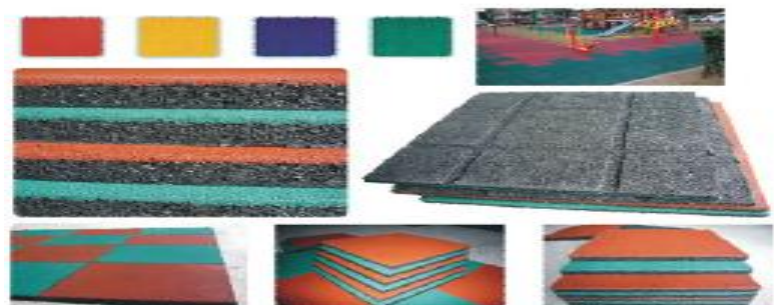

ชุดสถานีสนามเด็กเล่นสำหรับเด็ก รหัส FSE-568 ชุดตะลุยปราสาทโบราณ

1. Over view

2. Safety Zone

3. Protective mat(optional)

คุณลักษณะชุดเครื่องเล่นสนามสำหรับเด็ก

ชุดสถานีสนามเด็กเล่นสำหรับเด็ก รหัส FSE-568 ชุดตะลุยปราสาทโบราณ

ขนาดเมื่อประกอบแล้วไม่น้อยกว่า 1030 x 860 x 480 เซนติเมตร

ชุดเครื่องเล่นสนามสำหรับเด็ก ประกอบด้วยชิ้นส่วนดังนี้

NO.	Name	picture	size (mm)	Color/Spec	Unit weight (KGS)	QTY	Packages
1	roof		Φ1500*1500	Green Orange LLDPE8446 MEET FDA 21 CFR 177.1520 STANDARD	50	2	2
2	H1.2M slide		2600*580*250	green LLDPE8446	30	1	1
3	tiger door		1100*940*280	green LLDPE8446	9	1	1

4	cap door		920*750*330	Orange LLDPE8446	6.5	1	1
5	H1.2M double slide		2670*1280*530	Orange LLDPE8446	60	1	1
6	door		1050*940*300	green LLDPE8446	10	1	1
7	H1M slide		2000*580*240	green LLDPE8446	21	1	1
8	35°		Φ 640*920	red LLDPE8446	13	1	1
9	Slide tube straight		Φ 640*800	off-white shell LLDPE8446	16	1	1
10	door		Φ 640*1030	red LLDPE8446	20	1	1
11	door		Φ 760*1260	off-white shell LLDPE8446	22.5	1	1
12	35°		Φ 760*1100	green orange LLDPE8446	16	4	4
13	90°		Φ 760*960	red off-white shell LLDPE8446	20	3	3
14	Slide tube straight		Φ 760*820	off-white shell LLDPE8446	18	1	1
15	baffle		1050*940*80	green yellow LLDPE8446	10	2	2
16	baffle		1050*940*80	yellow off-white shell LLDPE8446	10	5	5
17	baffle		1050*940*80	off-white shell LLDPE8446	9	1	1