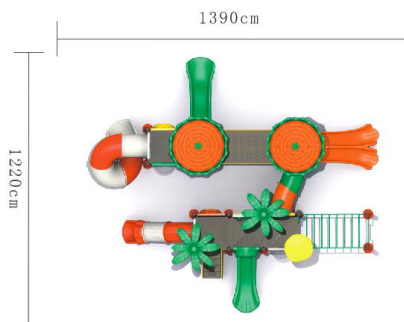

ชุดสถานีสนามเด็กเล่นสำหรับเด็ก รหัส FSE-568 ชุดตะลุยปราสาทโบราณ

1. Over view

2. Safety Zone

3. Protective mat(optional)

คุณลักษณะชุดเครื่องเล่นสนามสำหรับเด็ก

ชุดสถานีสนามเด็กเล่นสำหรับเด็ก รหัส FSE-568 ชุดตะลุยปราสาทโบราณ

ขนาดเมื่อประกอบแล้วไม่น้อยกว่า 1030 x 860 x 480 เซนติเมตร

ชุดเครื่องเล่นสนามสำหรับเด็ก ประกอบด้วยชิ้นส่วนดังนี้

NO.	Name	picture	size (mm)	Color/Spec	Unit weight (KGS)	QTY	Packages
1	roof		Φ1500*1500	Green Orange LLDPE8446 MEET FDA 21 CFR 177.1520 STANDARD	50	2	2
2	H1.2M slide		2600*580*250	green LLDPE8446	30	1	1
3	tiger door		1100*940*280	green LLDPE8446	9	1	1

4	cap door		920*750*330	Orange LLDPE8446	6.5	1	1
5	H1.2M double slide		2670*1280*530	Orange LLDPE8446	60	1	1
6	door		1050*940*300	green LLDPE8446	10	1	1
7	H1M slide		2000*580*240	green LLDPE8446	21	1	1
8	35°		Φ 640*920	red LLDPE8446	13	1	1
9	Slide tube straight		Φ 640*800	off-white shell LLDPE8446	16	1	1
10	door		Φ 640*1030	red LLDPE8446	20	1	1
11	door		Φ 760*1260	off-white shell LLDPE8446	22.5	1	1
12	35°		Φ 760*1100	green orange LLDPE8446	16	4	4
13	90°		Φ 760*960	red off-white shell LLDPE8446	20	3	3
14	Slide tube straight		Φ 760*820	off-white shell LLDPE8446	18	1	1
15	baffle		1050*940*80	green yellow LLDPE8446	10	2	2
16	baffle		1050*940*80	yellow off-white shell LLDPE8446	10	5	5
17	baffle		1050*940*80	off-white shell LLDPE8446	9	1	1