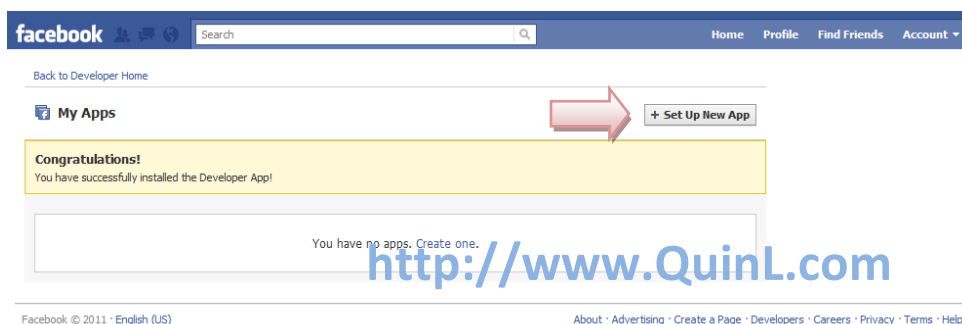

ใส่รหัสผ่าน Facebook ของท่าน

3. จากนั้นระบบจะให้ท่านยินยอมให้เข้าใช้งาน Basic Information ของท่าน

4. จากนั้นจะพบหน้าที่ใช้สำหรับสร้าง Application ของท่านคลิก Set Up New App

5. จากนั้นระบบจะให้ยืนยันตัวตนของท่าน ให้เลือก Mobile Phone