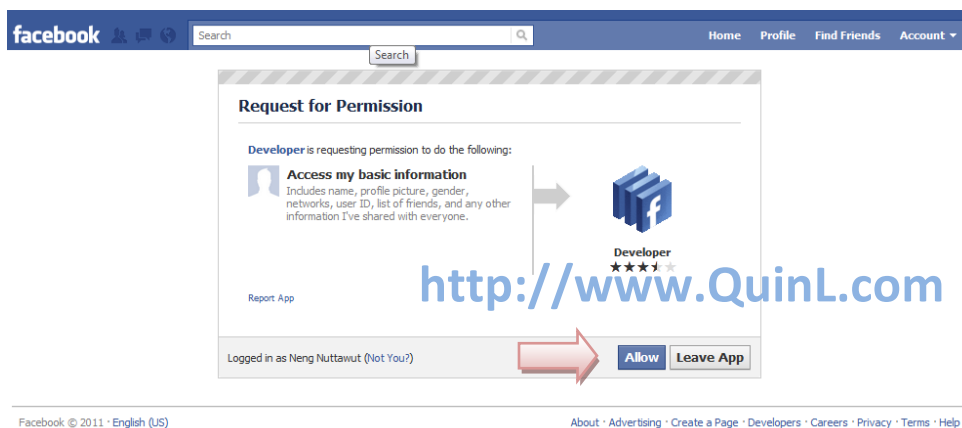

ใส่รหัสผ่าน Facebook ของท่าน

3. จากนั้นระบบจะให้ท่านยินยอมให้เข้าใช้งาน Basic Information ของท่าน

4. จากนั้นจะพบหน้าที่ใช้สำหรับสร้าง Application ของท่านคลิก Set Up New App

5. จากนั้นระบบจะให้ยืนยันตัวตนของท่าน ให้เลือก Mobile Phone