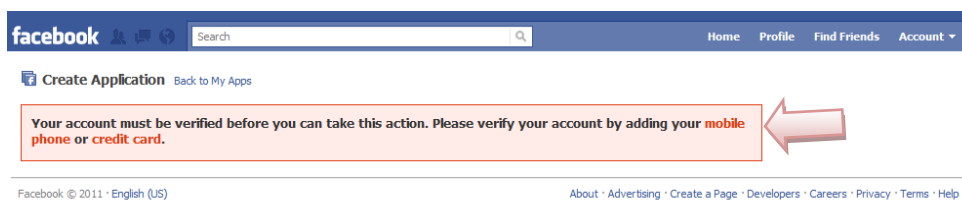

ใส่รหัสผ่าน Facebook ของท่าน

3. จากนั้นระบบจะให้ท่านยินยอมให้เข้าใช้งาน Basic Information ของท่าน

4. จากนั้นจะพบหน้าที่ใช้สำหรับสร้าง Application ของท่านคลิก Set Up New App

5. จากนั้นระบบจะให้ยืนยันตัวตนของท่าน ให้เลือก Mobile Phone