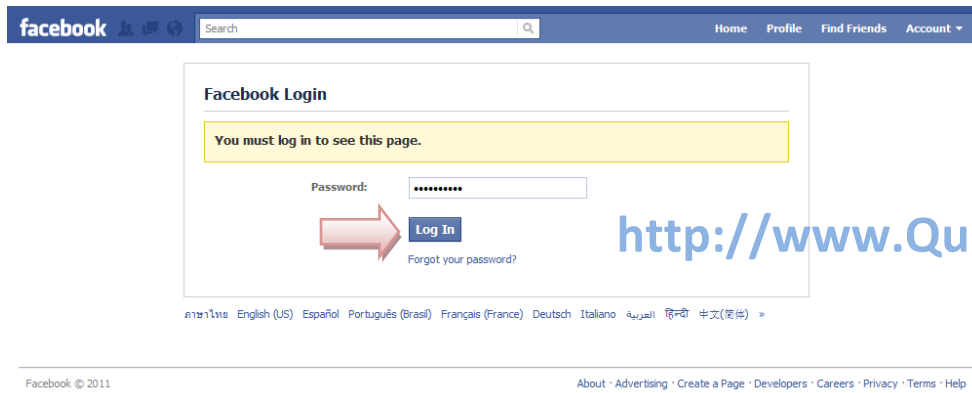

ใส่รหัสผ่าน Facebook ของท่าน

3. จากนั้นระบบจะให้ท่านยินยอมให้เข้าใช้งาน Basic Information ของท่าน

4. จากนั้นจะพบหน้าที่ใช้สำหรับสร้าง Application ของท่านคลิก Set Up New App

5. จากนั้นระบบจะให้ยืนยันตัวตนของท่าน ให้เลือก Mobile Phone