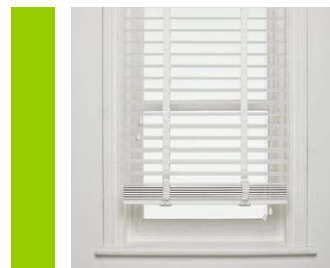

CURTAIN C
Materials : Wood
Color : White