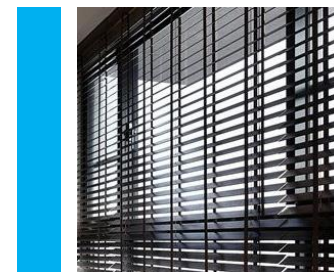

CURTAIN D
Materials : Wood
Color : Black

*** NOTE : วัสดุ / สี จำเป็นต้องขอดูตัวอย่างจาก Supplier และเทียบให้ใกล้เคียงที่สุด***