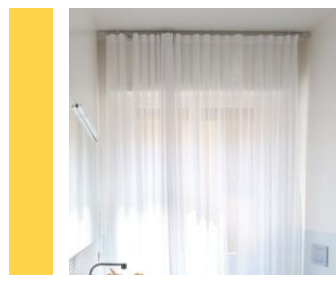

CURTAIN B
Materials : Sheer
Color : White (Sheer)