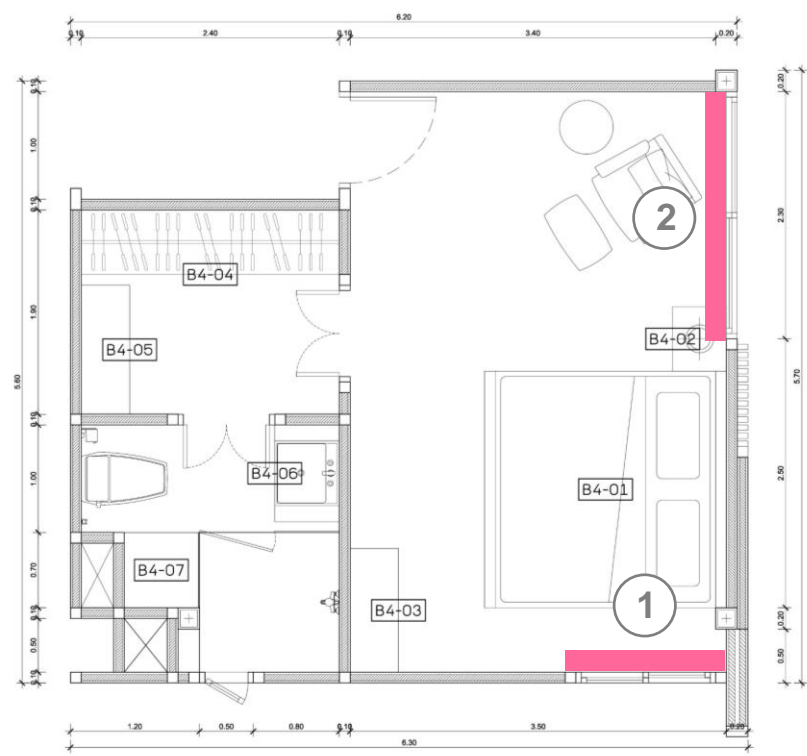

CURTAIN B
 Materials : Sheer
 Color : White

CURTAIN C
 Materials : Wood
 Color : White

CURTAIN D
 Materials : Wood
 Color : Black

***** NOTE : วัสดุ / สี จำเป็นต้องขอดูตัวอย่างจาก Supplier และเทียบให้ใกล้เคียงที่สุด*****