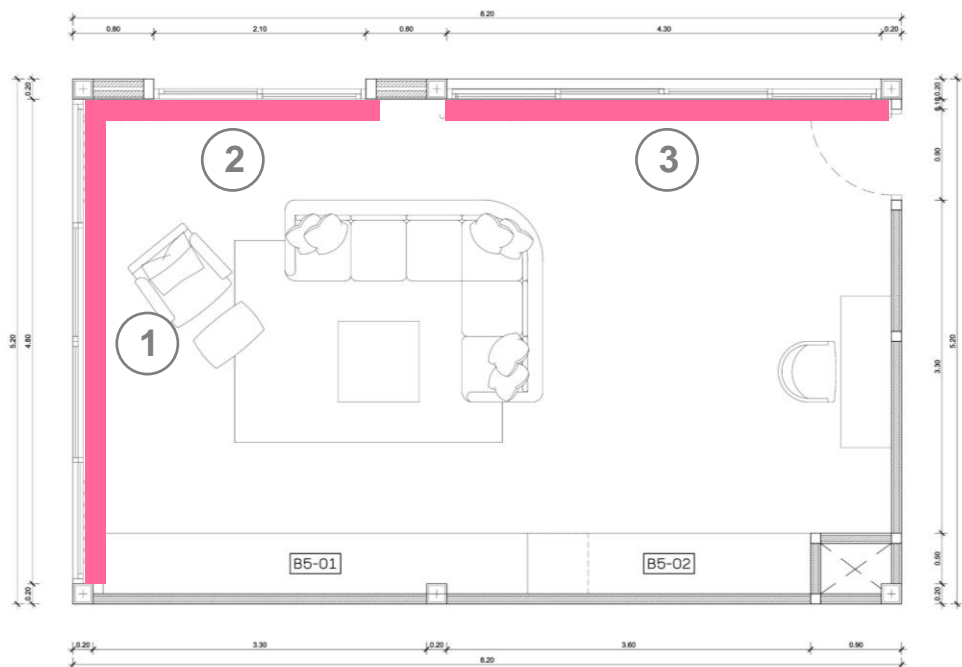

CURTAIN A
Materials : Fabric + Sheer
Color : Cream Tone
(ตามตัวอย่าง)
: White (Sheer)