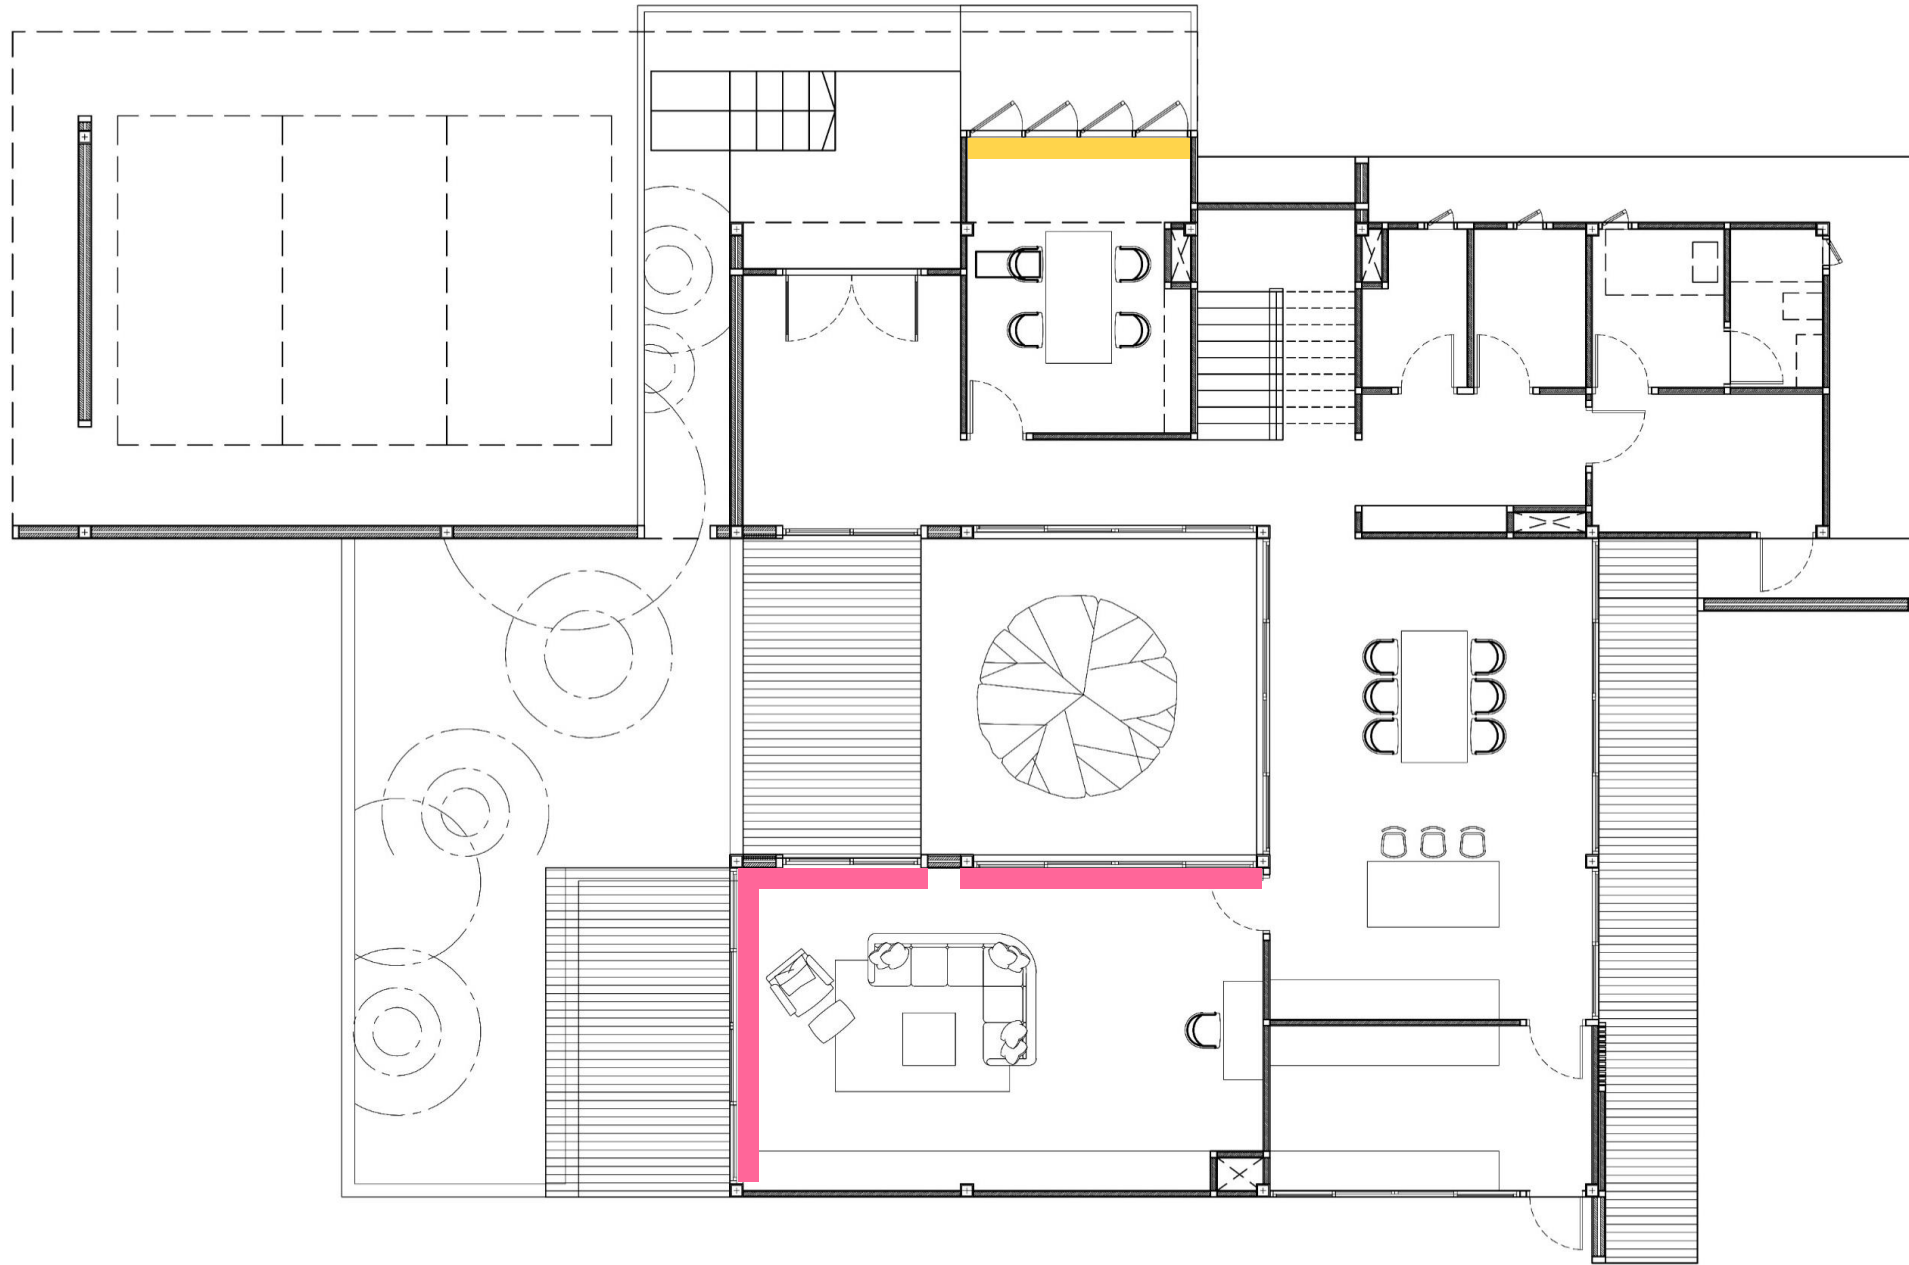

CURTAIN PACKAGE

CURTAIN A
ม่านลอน
 Materials : Fabric + Sheer
 Color : ตามแต่ละพื้นที่
 : White (Sheer)

CURTAIN B
ม่านโปร่งแสง
 Materials : Fabric / Sheer
 Color : White

CURTAIN C
ม่านมู่ลี่ (ขาว)
 Materials : Wood
 Color : White