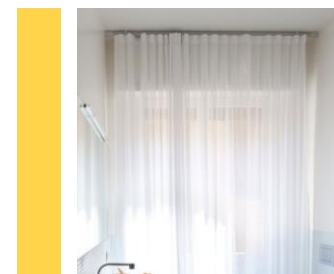

CURTAIN B
 Materials : Sheer
 Color : White (Sheer)

CURTAIN C
 Materials : Wood
 Color : White

CURTAIN D
 Materials : Wood
 Color : Black

***** NOTE : วัสดุ / สี จำเป็นต้องขอดูตัวอย่างจาก Supplier และเทียบให้ใกล้เคียงที่สุด*****