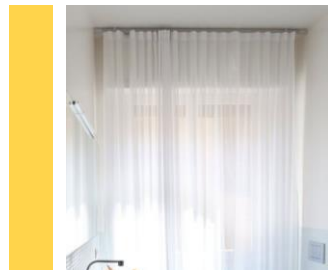

CURTAIN PACKAGE

CURTAIN A
ม่านลอน
 Materials : Fabric + Sheer
 Color : ตามแต่ละพื้นที่
 : White (Sheer)

CURTAIN B
ม่านโปร่งแสง
 Materials : Fabric / Sheer
 Color : White

CURTAIN C
ม่านมู่ลี่ (ขาว)
 Materials : Wood
 Color : White