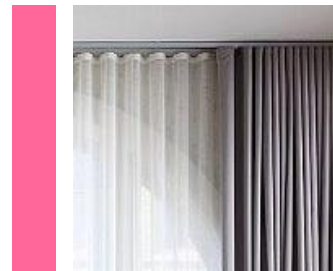

CURTAIN C
Materials : Wood
Color : White

CURTAIN A
Materials : Fabric + Sheer
Color : Grey Tone
: White (Sheer)