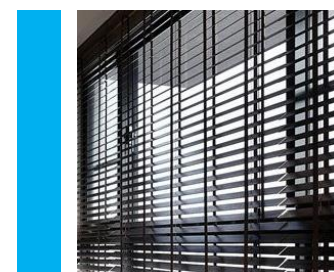

CURTAIN B
 Materials : Sheer
 Color : White (Sheer)

CURTAIN C
 Materials : Wood
 Color : White

CURTAIN D
 Materials : Wood
 Color : Black

***** NOTE : วัสดุ / สี จำเป็นต้องขอดูตัวอย่างจาก Supplier และเทียบให้ใกล้เคียงที่สุด*****