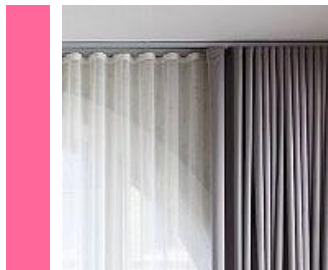

CURTAIN PACKAGE

CURTAIN A
ม่านลอน
 Materials : Fabric + Sheer
 Color : ตามแต่ละพื้นที่
 : White (Sheer)

CURTAIN B
ม่านโปร่งแสง
 Materials : Fabric / Sheer
 Color : White

CURTAIN C
ม่านมู่ลี่ (ขาว)
 Materials : Wood
 Color : White