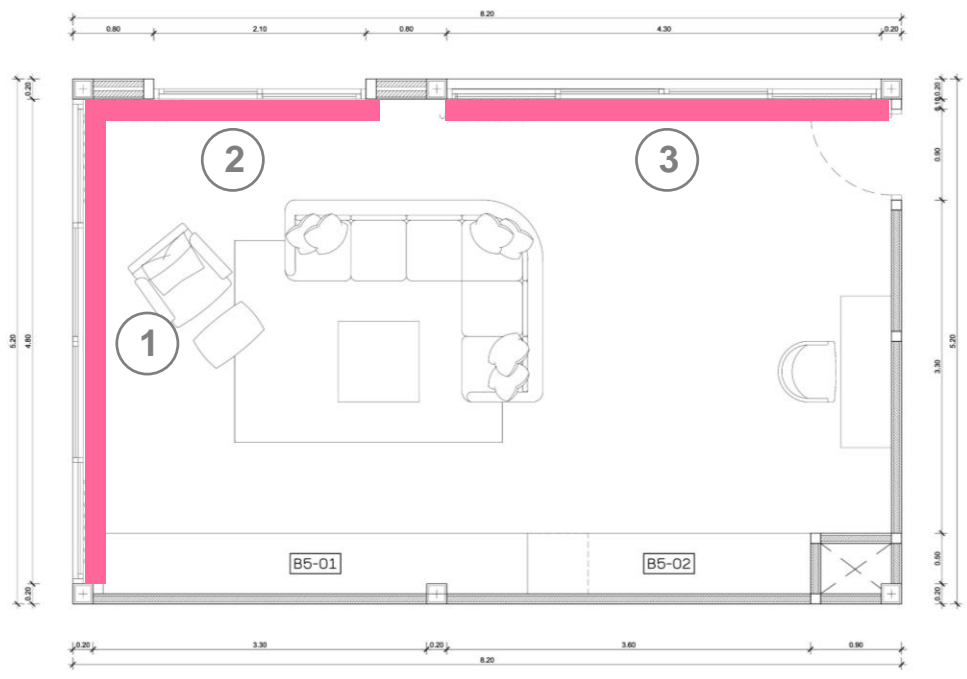

CURTAIN B
 Materials : Sheer
 Color : White (Sheer)

CURTAIN C
 Materials : Wood
 Color : White

CURTAIN D
 Materials : Wood
 Color : Black

***** NOTE : วัสดุ / สี จำเป็นต้องขอดูตัวอย่างจาก Supplier และเทียบให้ใกล้เคียงที่สุด*****