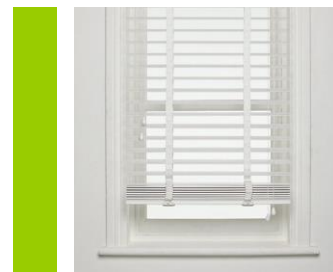

CURTAIN C
Materials : Wood
Color : White