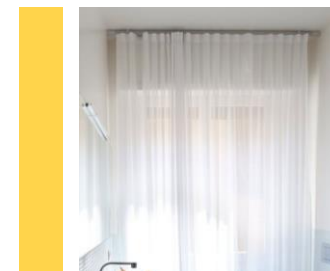

CURTAIN A
Materials : Fabric + Sheer
Color : Grey Tone
: White (Sheer)

CURTAIN D
Materials : Wood
Color : Black

CURTAIN B
Materials : Sheer
Color : White