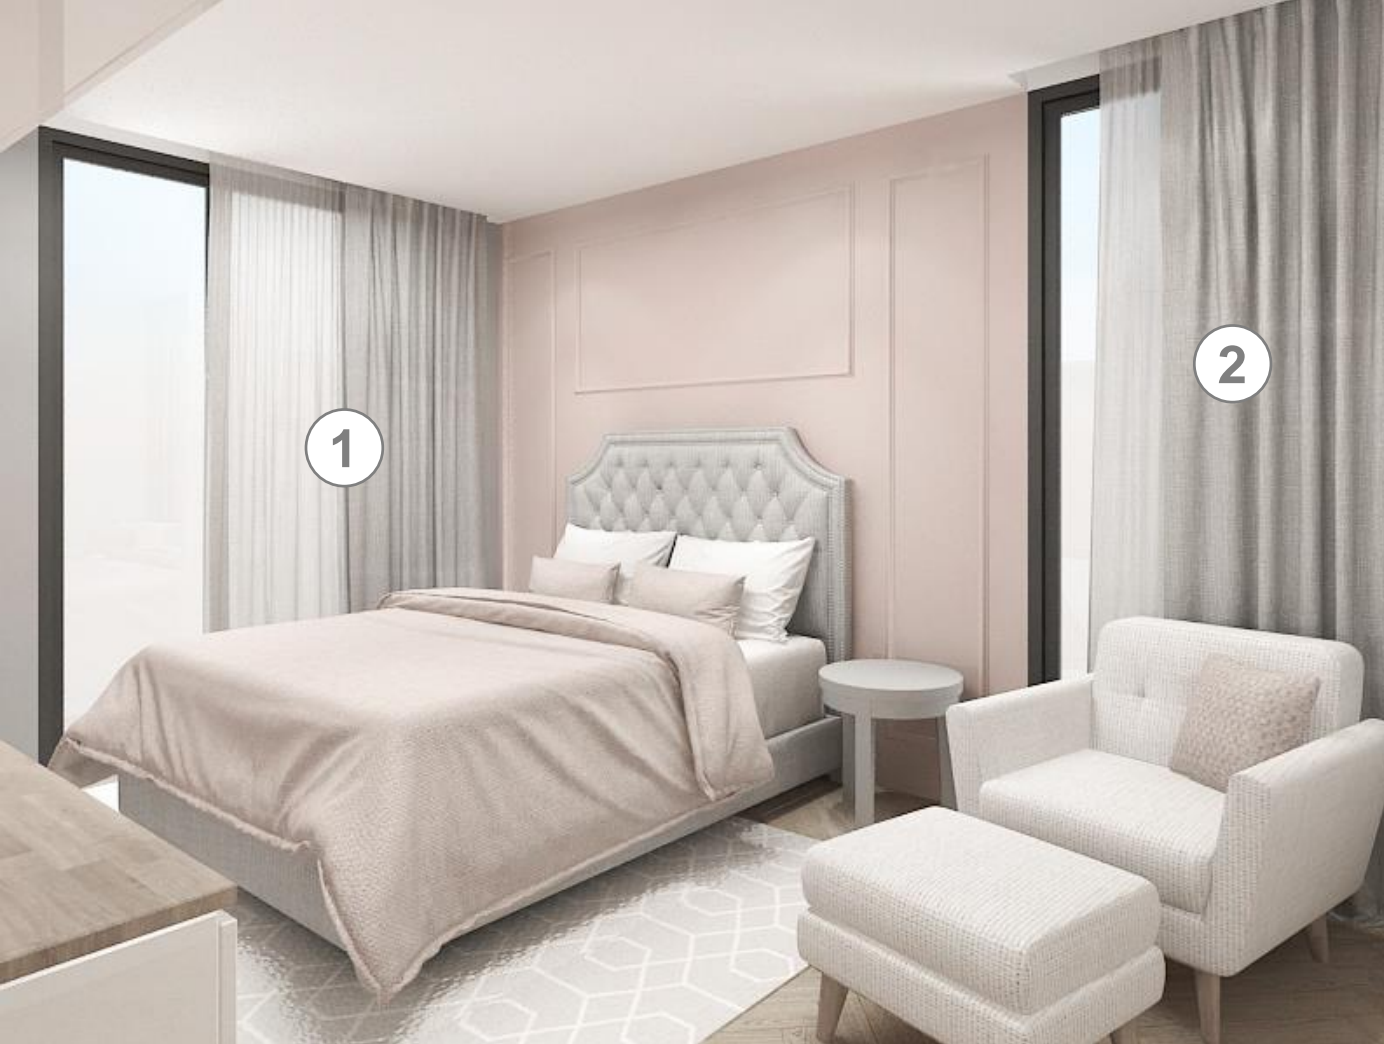

CURTAIN A
Materials : Fabric + Sheer
Color : Grey Tone
: White (Sheer)