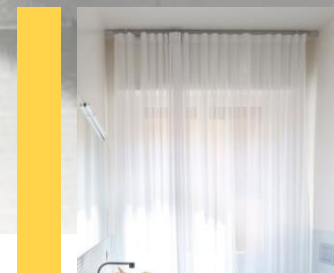

CURTAIN D
Materials : Wood
Color : Black