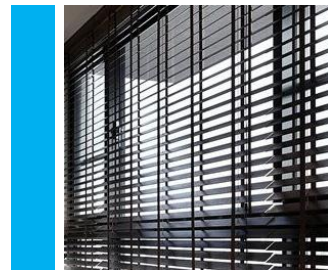

CURTAIN C
ม่านมู่ลี่ (ขาว)
Materials : Wood
Color : White

CURTAIN D
ม่านมู่ลี่ (ดำ)
Materials : Wood
Color : Black