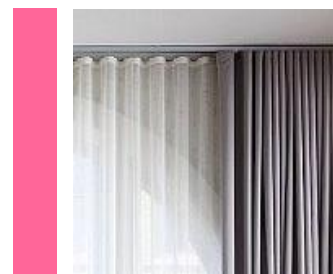

CURTAIN A
Materials : Fabric + Sheer
Color : Cream Tone
(ตามตัวอย่าง)
: White (Sheer)