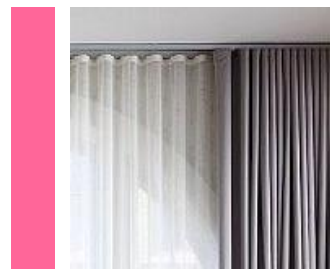

CURTAIN B
 Materials : Sheer
 Color : White

CURTAIN C
 Materials : Wood
 Color : White

CURTAIN D
 Materials : Wood
 Color : Black

*** NOTE : วัสดุ / สี จำเป็นต้องขอดูตัวอย่างจาก Supplier และเทียบให้ใกล้เคียงที่สุด***