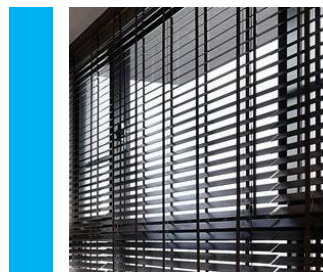

CURTAIN D
Materials : Wood
Color : Black

*** NOTE : วัสดุ / สี จำเป็นต้องขอดูตัวอย่างจาก Supplier และเทียบให้ใกล้เคียงที่สุด***