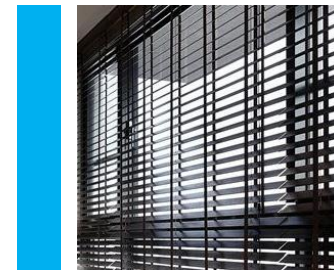

CURTAIN D
Materials : Wood
Color : Black

*** NOTE : วัสดุ / สี จำเป็นต้องขอดูตัวอย่างจาก Supplier และเทียบให้ใกล้เคียงที่สุด***