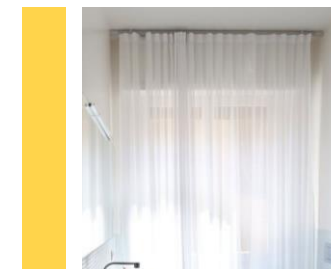

CURTAIN C
 Materials : Wood
 Color : White

CURTAIN D
 Materials : Wood
 Color : Black

*** NOTE : วัสดุ / สี จำเป็นต้องขอดูตัวอย่างจาก Supplier และเทียบให้ใกล้เคียงที่สุด***

CURTAIN A
 Materials : Fabric + Sheer
 Color : Grey Tone
 : White (Sheer)