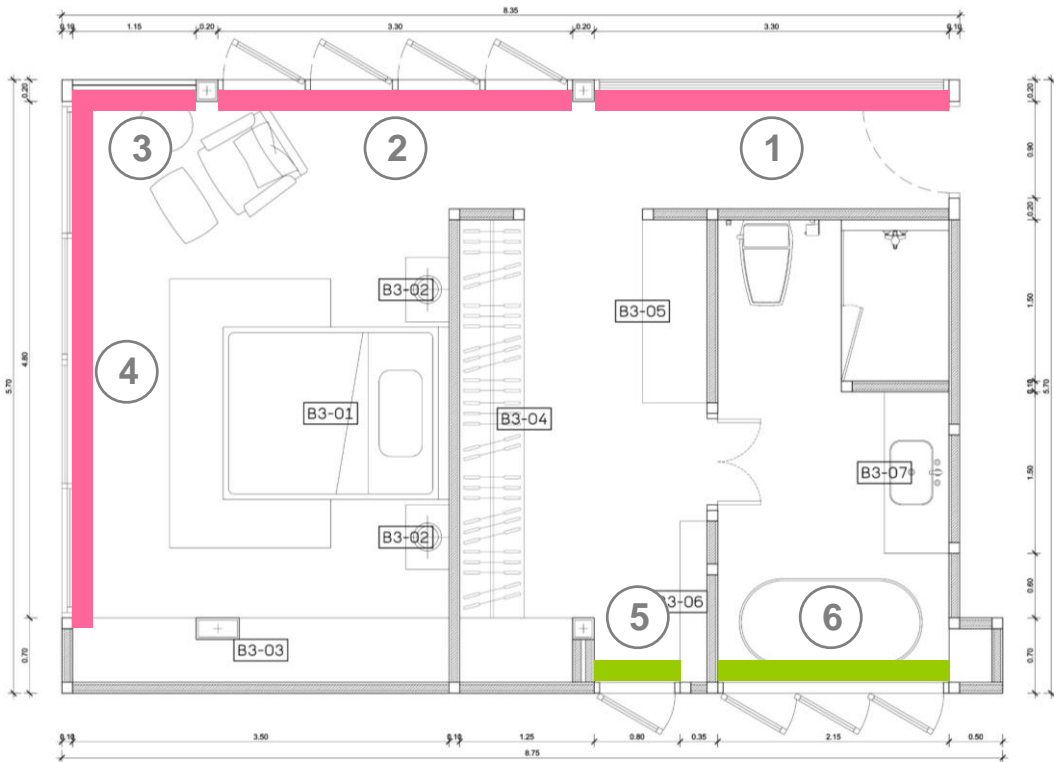

CURTAIN A
Materials : Fabric + Sheer
Color : Grey Tone
: White (Sheer)