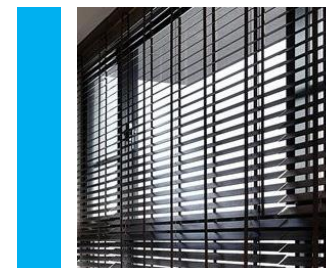

CURTAIN D
Materials : Wood
Color : Black

*** NOTE : วัสดุ / สี จำเป็นต้องขอดูตัวอย่างจาก Supplier และเทียบให้ใกล้เคียงที่สุด***