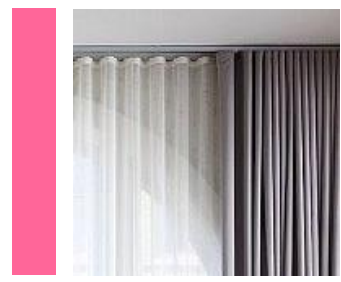

CURTAIN B
 Materials : Sheer
 Color : White (Sheer)

CURTAIN C
 Materials : Wood
 Color : White

CURTAIN D
 Materials : Wood
 Color : Black

***** NOTE : วัสดุ / สี จำเป็นต้องขอดูตัวอย่างจาก Supplier และเทียบให้ใกล้เคียงที่สุด*****