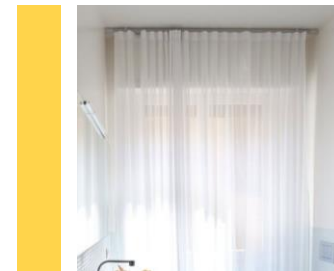

CURTAIN C
 Materials : Wood
 Color : White

CURTAIN D
 Materials : Wood
 Color : Black

*** NOTE : วัสดุ / สี จำเป็นต้องขอดูตัวอย่างจาก Supplier และเทียบให้ใกล้เคียงที่สุด***

CURTAIN A
 Materials : Fabric + Sheer
 Color : Grey Tone
 : White (Sheer)