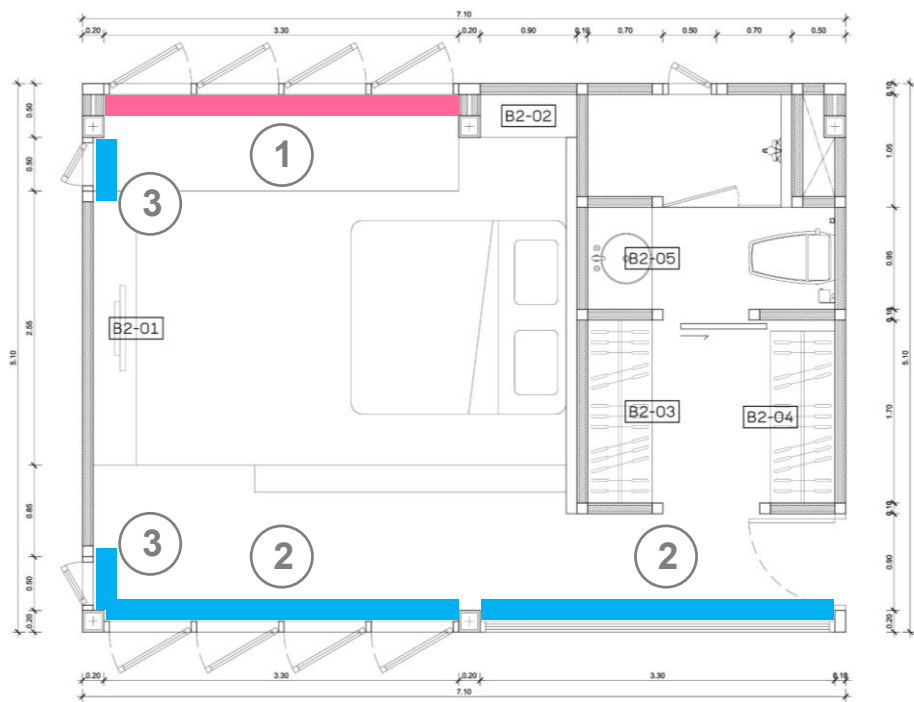

CURTAIN B
 Materials : Sheer
 Color : White

CURTAIN C
 Materials : Wood
 Color : White

CURTAIN D
 Materials : Wood
 Color : Black

*** NOTE : วัสดุ / สี จำเป็นต้องขอดูตัวอย่างจาก Supplier และเทียบให้ใกล้เคียงที่สุด***