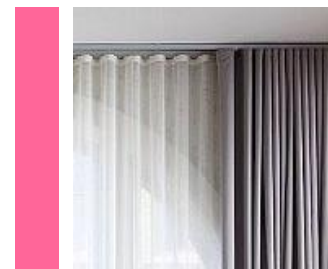

CURTAIN C
Materials : Wood
Color : White

CURTAIN A
Materials : Fabric + Sheer
Color : Grey Tone
: White (Sheer)