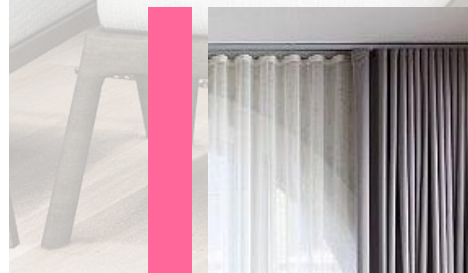

CURTAIN B
 Materials : Sheer
 Color : White

CURTAIN C
 Materials : Wood
 Color : White

CURTAIN D
 Materials : Wood
 Color : Black

***** NOTE : วัสดุ / สี จำเป็นต้องขอดูตัวอย่างจาก Supplier และเทียบให้ใกล้เคียงที่สุด*****