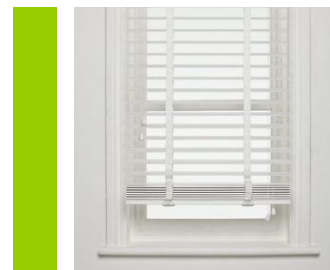

CURTAIN C
Materials : Wood
Color : White