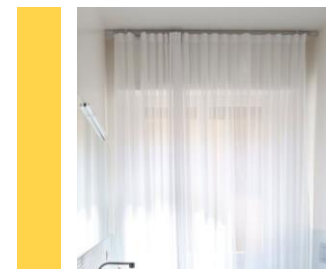

CURTAIN A
Materials : Fabric + Sheer
Color : Grey Tone
: White (Sheer)

CURTAIN D
Materials : Wood
Color : Black

CURTAIN B
Materials : Sheer
Color : White