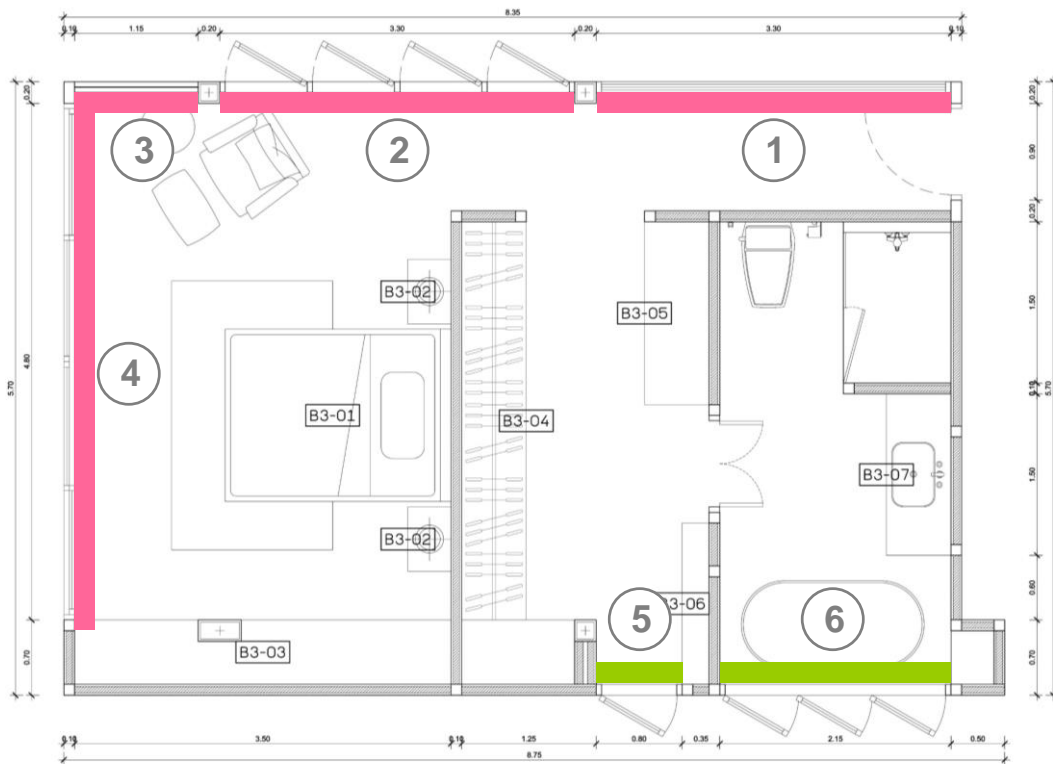

CURTAIN A
Materials : Fabric + Sheer
Color : Grey Tone
: White (Sheer)