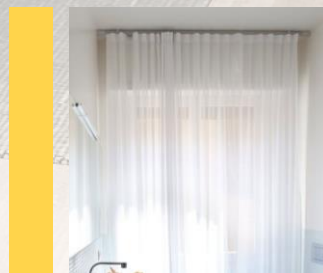

CURTAIN A
Materials : Fabric + Sheer
Color : Grey Tone
: White (Sheer)

CURTAIN D
Materials : Wood
Color : Black

CURTAIN B
Materials : Sheer
Color : White