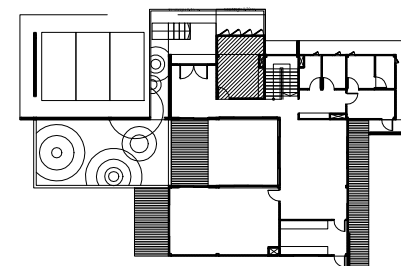

SCALE: 1 : 20 DATE: 10/08/2016

DRAWING NO.	TOTAL
A-07	

-This drawing shall not be used for construction unless signed "approved".

STUDY ROOM PERSPECTIVE

SCALE

1: 20

ประตูบานเลื่อน + บานติดกับที่
 กรอบ เหล็ก 20 x 20 mm. ทำสีพ่นสีดำ
 กระจกใส Tempered หนา 8 mm.

DOOR ELEVATION A
 SCALE 1: 20

DOOR ELEVATION B
 SCALE 1: 20

STUDY ROOM DOOR DETAIL
 SCALE 1: 20

P.WE.
 [PLAY WITH EVERYTHING]
 DESIGN HOUSE

PROJECT NAME:
- house

OWNER:

PROJECT DIRECTOR

P.WE.
 [PLAY WITH EVERYTHING]
 DESIGN HOUSE