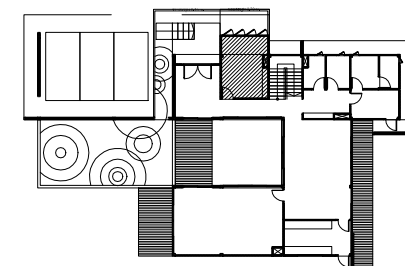

SCALE: 1 : 20 DATE: 10/08/2016

DRAWING NO.	TOTAL
A-07	

-This drawing shall not be used for construction unless signed "approved".

STUDY ROOM PERSPECTIVE

SCALE

1: 20

ประตูบานเลื่อน + บานติดกับที่
 กรอบ เหล็ก 20 x 20 mm. ทำสีพ่นสีดำ
 กระจกใส Tempered หนา 8 mm.

DOOR ELEVATION A
 SCALE 1: 20

DOOR ELEVATION B
 SCALE 1: 20

STUDY ROOM DOOR DETAIL
 SCALE 1: 20

P.WE.
 [PLAY WITH EVERYTHING]
 DESIGN HOUSE

PROJECT NAME:
- house

OWNER:

PROJECT DIRECTOR

P.WE.
 [PLAY WITH EVERYTHING]
 DESIGN HOUSE