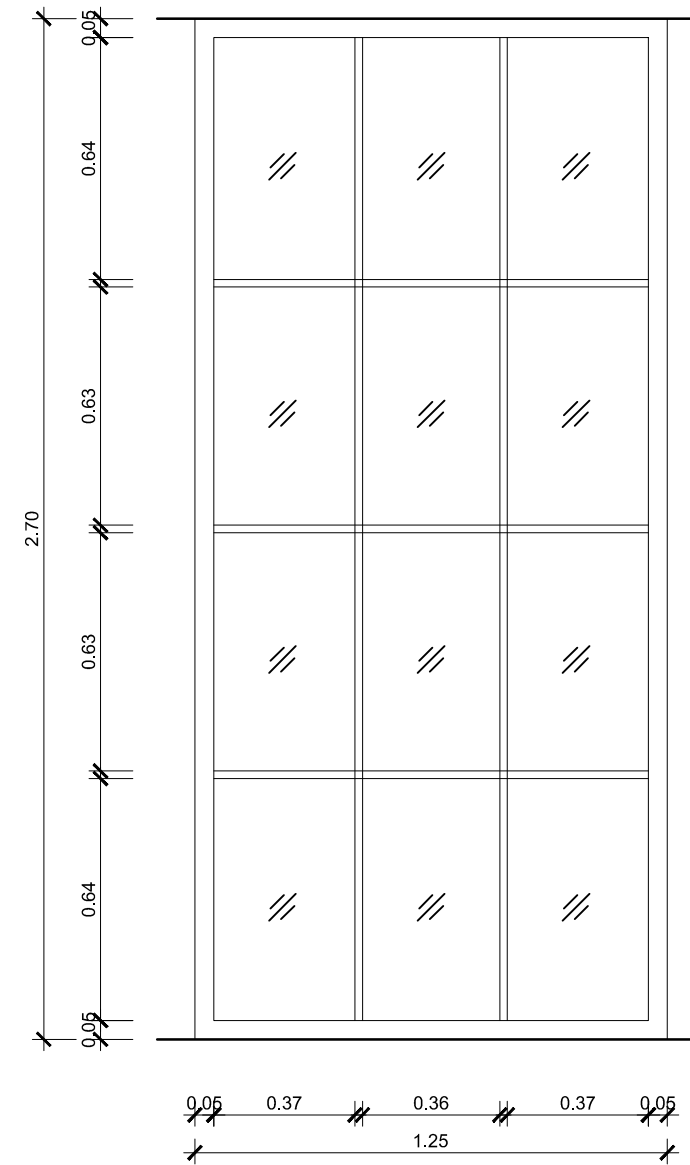

SCALE: 1 : 20 DATE: 10/08/2016

DRAWING NO.	TOTAL
A-07	

-This drawing shall not be used for construction unless signed "approved".

STUDY ROOM PERSPECTIVE

SCALE

1: 20

ประตูบานเลื่อน + บานติดกับที่
 กรอบ เหล็ก 20 x 20 mm. ทำสีพ่นสีดำ
 กระจกใส Tempered หนา 8 mm.

DOOR ELEVATION A
 SCALE 1: 20

DOOR ELEVATION B
 SCALE 1: 20

STUDY ROOM DOOR DETAIL
 SCALE 1: 20

P.WE.
 [PLAY WITH EVERYTHING]
 DESIGN HOUSE

PROJECT NAME:
- house

OWNER:

PROJECT DIRECTOR

P.WE.
 [PLAY WITH EVERYTHING]
 DESIGN HOUSE