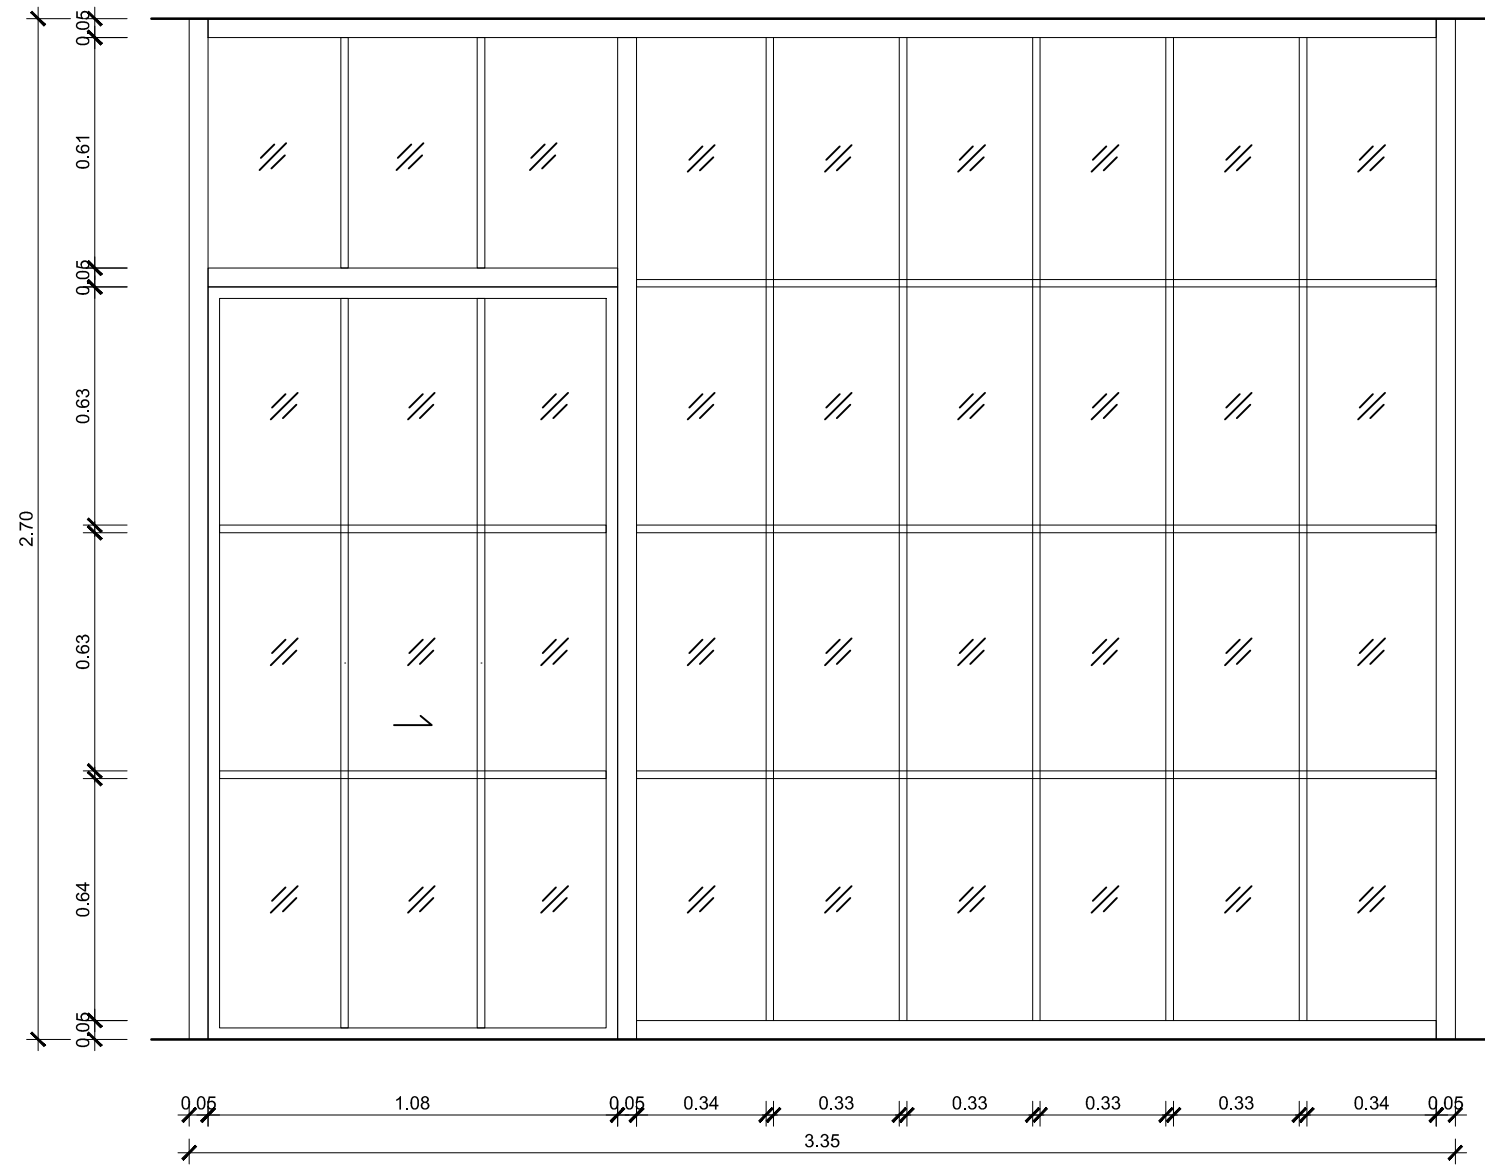

SCALE: 1 : 20 DATE: 10/08/2016

DRAWING NO.	TOTAL
A-07	

-This drawing shall not be used for construction unless signed "approved".

STUDY ROOM PERSPECTIVE

SCALE

1: 20

ประตูบานเลื่อน + บานติดกับที่
 กรอบ เหล็ก 20 x 20 mm. ทำสีพ่นสีดำ
 กระจกใส Tempered หนา 8 mm.