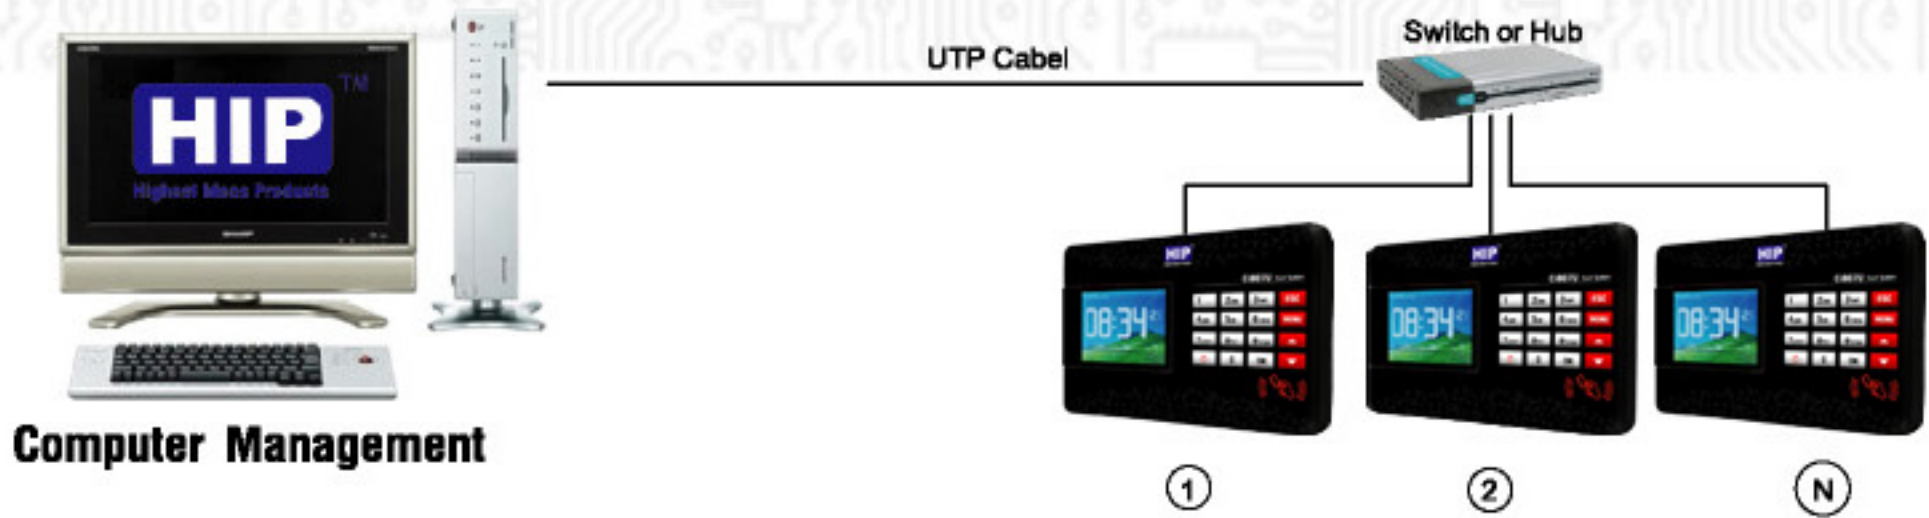

Standalone Card Access Control System

Support USB

Ci807U

- 10,000 Card
- 100,000 Record
- ID Card/Password
- TCP/IP,RS485,WG26(Output),USB, U disk download

Standalone Card Access Control System เครื่องควบคุมการเปิด-ปิดประตูด้วยบัตร Proximity โดยที่ทำงานในระบบ Standalone รองรับบัตรได้ 10,000 ใบ มีหน้าจอสามารถแสดงการทำงาน และดึงข้อมูลมาที่ Computer เพื่อตรวจสอบเวลาเข้าออกได้ผ่าน RS485, TCP/IP ตั้งรูปแบบเวลาการเข้าออกได้ ตัวเครื่องประมวลผลได้อย่างรวดเร็วและแม่นยำ มาพร้อมกับรูปทรงที่สวยงามเล็กกะทัดรัดมาพร้อมกับโปรแกรมบริหารจัดการจาก HIP ฟรี รองรับสำหรับองค์กรขนาดเล็ก ถึงขนาดใหญ่ สามารถตั้งกะการทำงานวางแผนการทำงานช่วงเวลาได้ตามระยะเวลาที่ต้องการไม่จำกัดเวลา มั่นใจในคุณภาพ เลือกใช้สินค้า HIP

Standalone Card Access Control System

Connection Type Network Protocol TCP/IP

Connection Type Series RS485

Connection Type Access Control System

TECHNICAL SPECIFICATION

Screen(Byte)	2.8" TFT Graphic Interface
Resolution	320*240
Fingerprint Capacity	10000 Card
Record Capacity	100000 Record
Identification Time	<=1s
Identification Mode	ID Card/Password
Authentication Mode	1:1, 1:N
Communication Protocols	TCP/IP,RS485,WG26(Output),USB, U disk download
Smart Card	ID Card
Other Function	"Time-out Alarm,Anti passback"
Operating Environment	"Operating Temp: 0 °C-45 °C, Humidity:20~80%"
Voltage range	100V~240V
Voltage range thailand	220V~240V
Power	DC12V 1A
"Language"	English,Thai(Other)
Size of the Terminal	160(L)*100(W)*38(H)MM
Optional Features	Mifare Card(Optional)