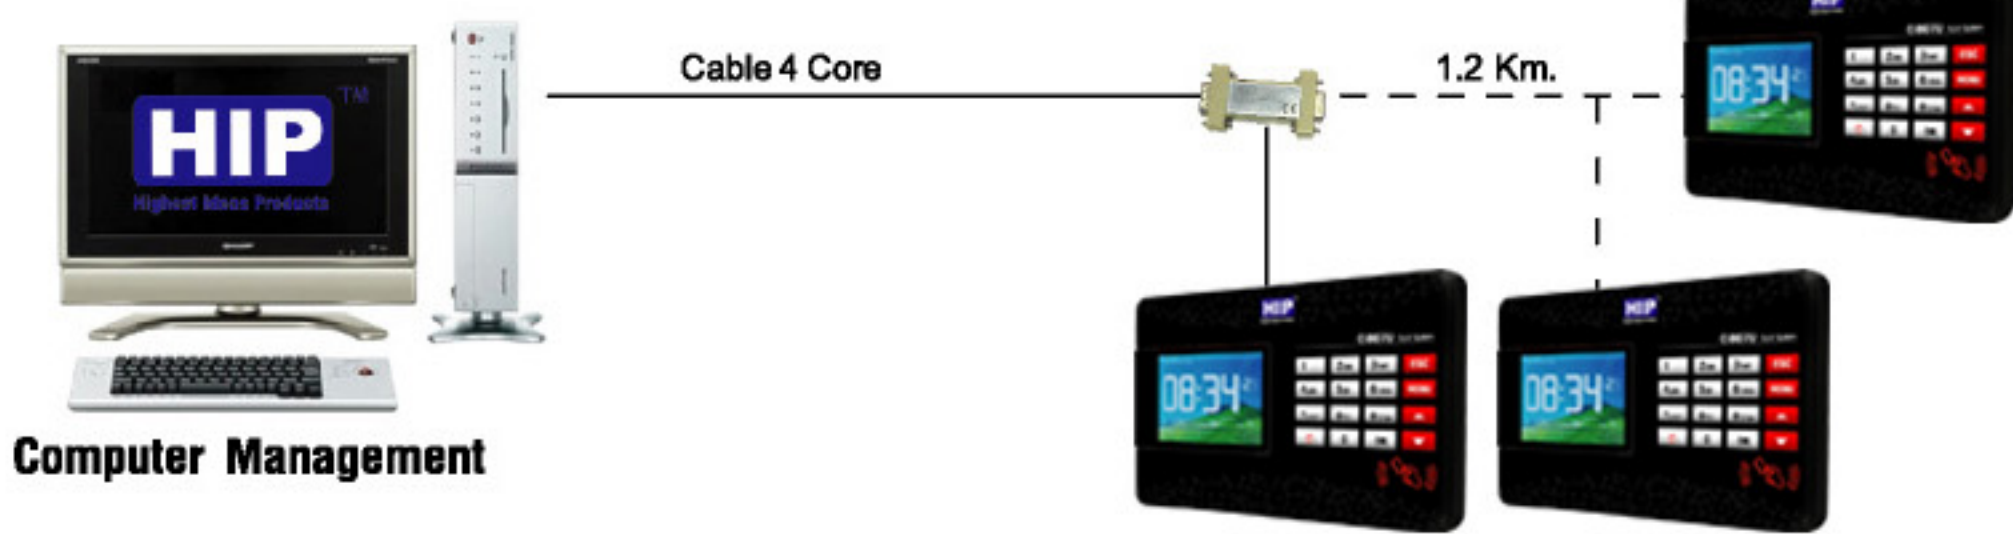

Standalone Card Access Control System

Support USB

Ci807U

- 10,000 Card
- 100,000 Record
- ID Card/Password
- TCP/IP,RS485,WG26(Output),USB, U disk download

Standalone Card Access Control System เครื่องควบคุมการเปิด-ปิดประตูด้วยบัตร Proximity โดยที่ทำงานในระบบ Standalone รองรับบัตรได้ 10,000 ใบ มีหน้าจอสามารถแสดงการทำงาน และดึงข้อมูลมาที่ Computer เพื่อตรวจสอบเวลาเข้าออกได้ผ่าน RS485, TCP/IP ตั้งรูปแบบเวลาการเข้าออกได้ ตัวเครื่องประมวลผลได้อย่างรวดเร็วและแม่นยำ มาพร้อมกับรูปทรงที่สวยงามเล็กกะทัดรัดมาพร้อมกับโปรแกรมบริหารจัดการจาก HIP ฟรี รองรับสำหรับองค์กรขนาดเล็ก ถึงขนาดใหญ่ สามารถตั้งกะการทำงานวางแผนการทำงานช่วงเวลาได้ตามระยะเวลาที่ต้องการไม่จำกัดเวลา มั่นใจในคุณภาพ เลือกใช้สินค้า HIP

Standalone Card Access Control System

Connection Type Network Protocol TCP/IP

Connection Type Series RS485

Connection Type Access Control System

TECHNICAL SPECIFICATION

Screen(Byte)	2.8" TFT Graphic Interface
Resolution	320*240
Fingerprint Capacity	10000 Card
Record Capacity	100000 Record
Identification Time	<=1s
Identification Mode	ID Card/Password
Authentication Mode	1:1, 1:N
Communication Protocols	TCP/IP,RS485,WG26(Output),USB, U disk download
Smart Card	ID Card
Other Function	"Time-out Alarm,Anti passback"
Operating Environment	"Operating Temp: 0 °C-45 °C, Humidity:20~80%"
Voltage range	100V~240V
Voltage range thailand	220V~240V
Power	DC12V 1A
"Language"	English,Thai(Other)
Size of the Terminal	160(L)*100(W)*38(H)MM
Optional Features	Mifare Card(Optional)