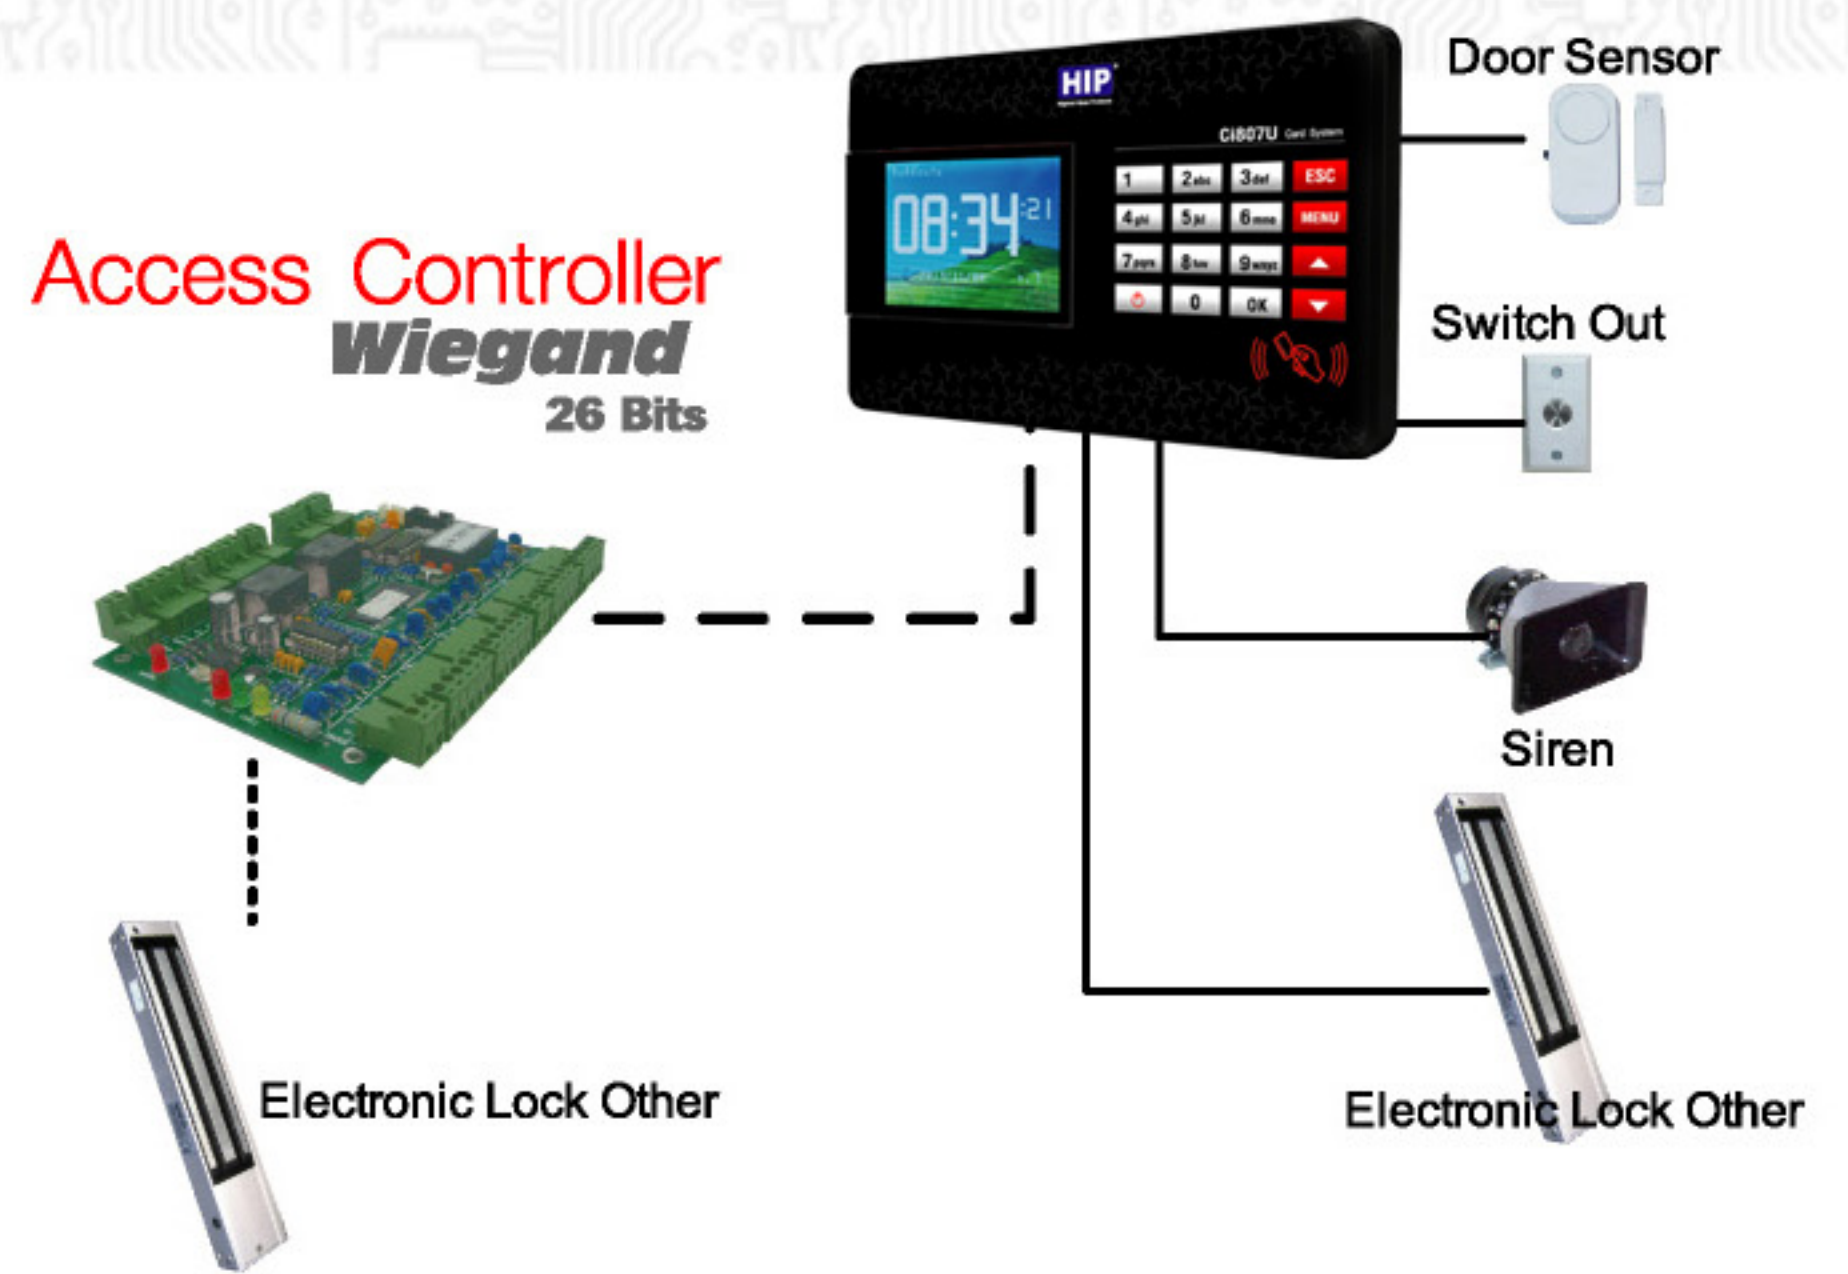

Standalone Card Access Control System

Support USB

Ci807U

- 10,000 Card
- 100,000 Record
- ID Card/Password
- TCP/IP,RS485,WG26(Output),USB, U disk download

Standalone Card Access Control System เครื่องควบคุมการเปิด-ปิดประตูด้วยบัตร Proximity โดยที่ทำงานในระบบ Standalone รองรับบัตรได้ 10,000 ใบ มีหน้าจอสามารถแสดงการทำงาน และดึงข้อมูลมาที่ Computer เพื่อตรวจสอบเวลาเข้าออกได้ผ่าน RS485, TCP/IP ตั้งรูปแบบเวลาการเข้าออกได้ ตัวเครื่องประมวลผลได้อย่างรวดเร็วและแม่นยำ มาพร้อมกับรูปทรงที่สวยงามเล็กกะทัดรัดมาพร้อมกับโปรแกรมบริหารจัดการจาก HIP ฟรี รองรับสำหรับองค์กรขนาดเล็ก ถึงขนาดใหญ่ สามารถตั้งกะการทำงานวางแผนการทำงานช่วงเวลาได้ตามระยะเวลาที่ต้องการไม่จำกัดเวลา มั่นใจในคุณภาพ เลือกใช้สินค้า HIP

Standalone Card Access Control System

Connection Type Network Protocol TCP/IP

Connection Type Series RS485

Connection Type Access Control System

TECHNICAL SPECIFICATION

Screen(Byte)	2.8" TFT Graphic Interface
Resolution	320*240
Fingerprint Capacity	10000 Card
Record Capacity	100000 Record
Identification Time	<=1s
Identification Mode	ID Card/Password
Authentication Mode	1:1, 1:N
Communication Protocols	TCP/IP,RS485,WG26(Output),USB, U disk download
Smart Card	ID Card
Other Function	"Time-out Alarm,Anti passback"
Operating Environment	"Operating Temp: 0 °C-45 °C, Humidity:20~80%"
Voltage range	100V~240V
Voltage range thailand	220V~240V
Power	DC12V 1A
"Language"	English,Thai(Other)
Size of the Terminal	160(L)*100(W)*38(H)MM
Optional Features	Mifare Card(Optional)